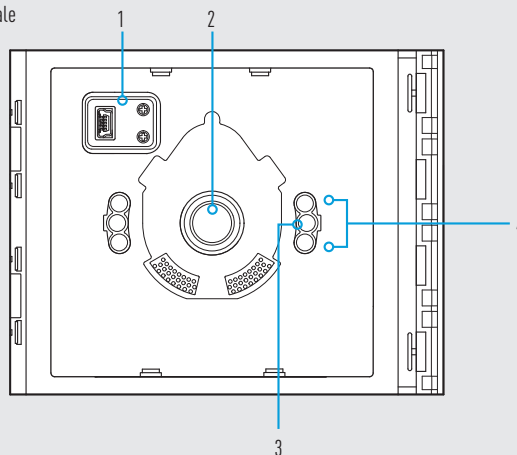

## CARACTÉRISTIQUES TECHNIQUES

Alimentation sur BUS SCS:	18 – 27 Vcc
Absorption en stand-by:	20 mA
Absorption maximale en fonctionnement:	115 mA
Capteur couleur:	de 1/3"
Objectif:	F2,5 f1,85 mm
Résolution:	330 lignes TV (horizontales)
Éclairage champ de cadrage:	LED IR
Réglage luminosité:	automatique
Entrelacement:	2: 1
Fonction N&D avec élimination automatique du filtre IR	
Résistance de préchauffage antibuée	
Température de fonctionnement:	(-25) – (+70)°C
Degré de protection (Façade de finition assemblée):	IP 54

## DIMENSIONS

Vue frontale

Vue arrière