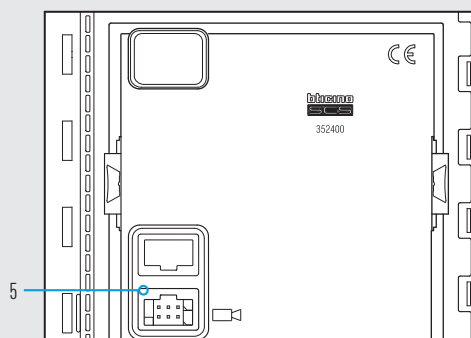

## CARACTÉRISTIQUES TECHNIQUES

Alimentation sur BUS SCS:	18 – 27 Vcc
Absorption en stand-by:	20 mA
Absorption maximale en fonctionnement:	115 mA
Capteur couleur:	de 1/3"
Objectif:	F2,5 f1,85 mm
Résolution:	330 lignes TV (horizontales)
Éclairage champ de cadrage:	LED IR
Réglage luminosité:	automatique
Entrelacement:	2: 1
Fonction N&D avec élimination automatique du filtre IR	
Résistance de préchauffage antibuée	
Température de fonctionnement:	(-25) – (+70)°C
Degré de protection (Façade de finition assemblée):	IP 54

## DIMENSIONS

Vue frontale

Vue arrière